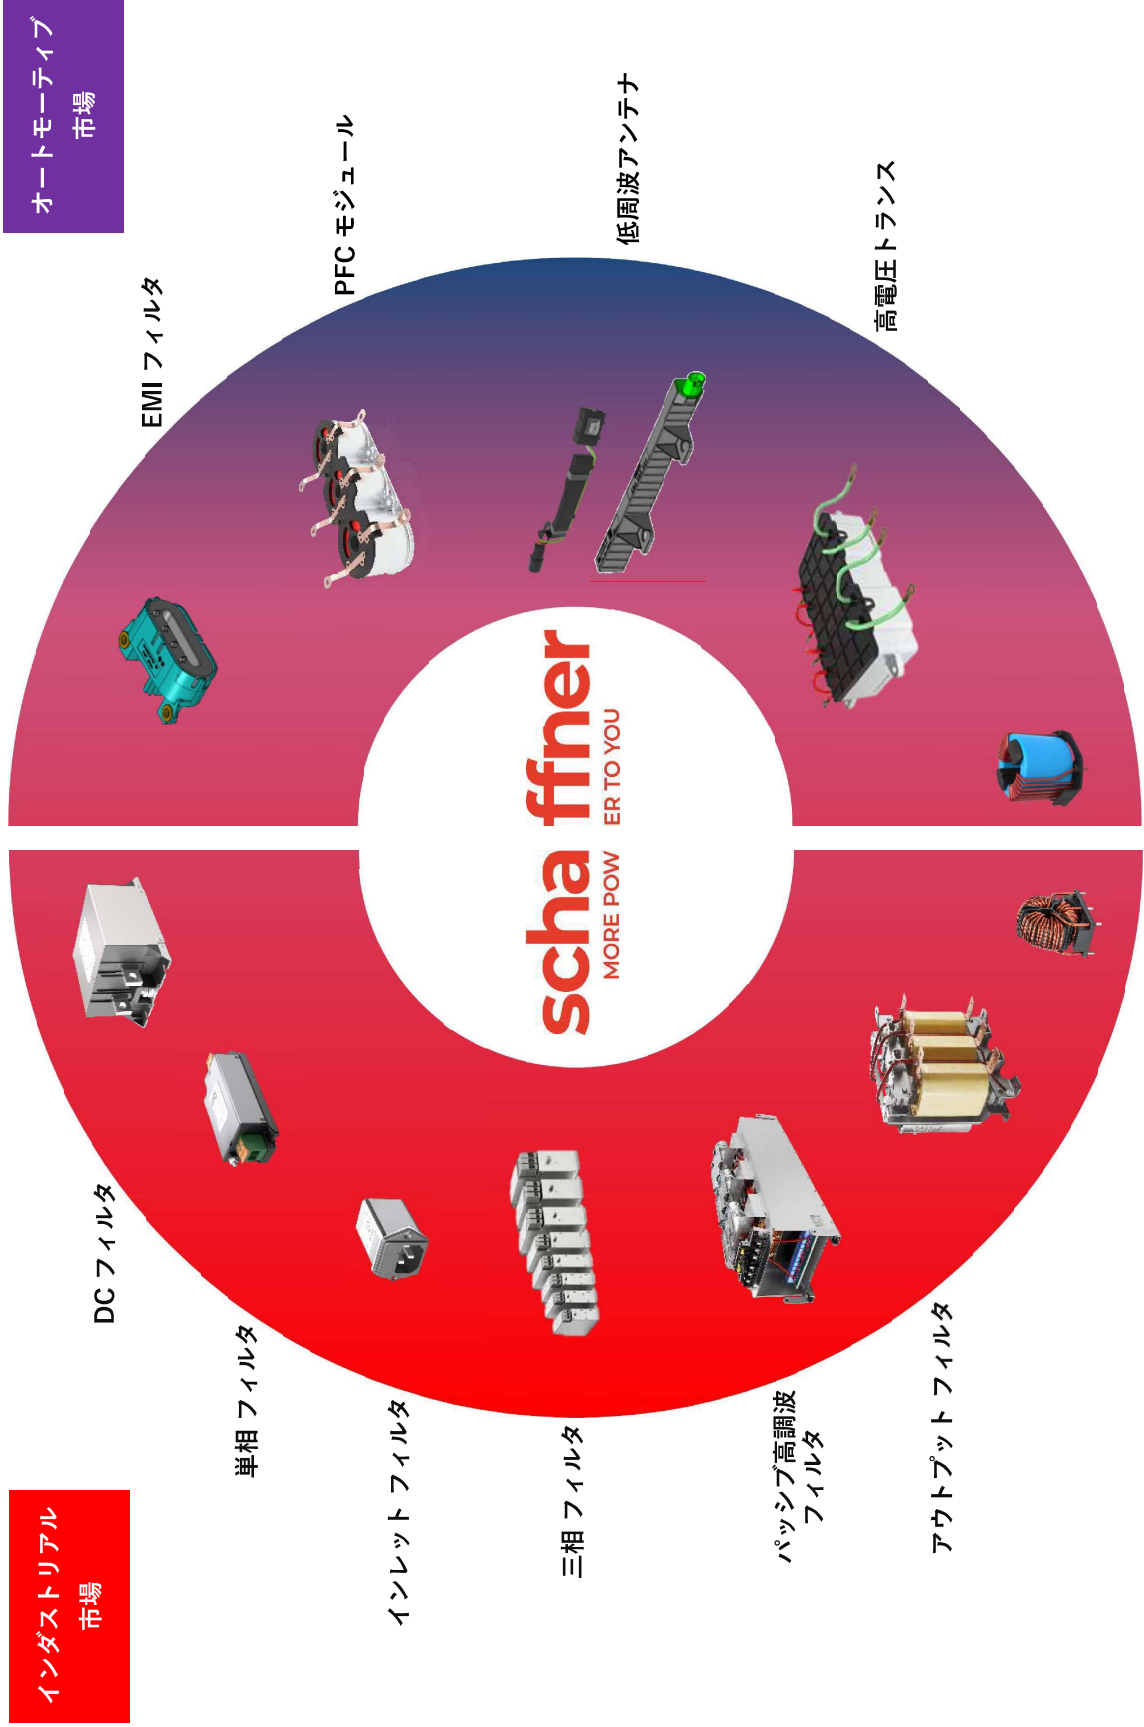

シャフナーグループのマーケット

チョーク コイル