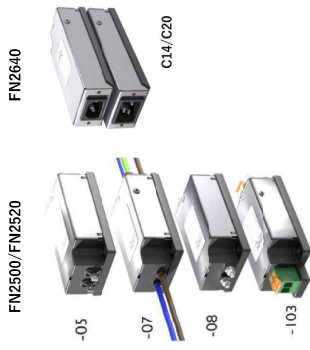

新製品 ラインナップ 2022

薄型 - 高性能 EMC/EMI フィルタ 単相フィルター FN2500/FN2520/2640シリーズ

- 動作電圧 277VAC (FN25xx), 250VAC (FN2640)
- 定格電流 10 ~ 32A (FN25xx), 10 ~ 20A (FN2640)
- I/HUの高さにびつたりと収まるラックマウントタイプ
- データセンターやオーディオ・ビデオ機器にすっきり収まるように作られたフィルター
- 便利で省スペースな設置が可能
- IEC/EN 62040-1 - 無停電電源装置 (UPS) に適合
- IEC 62368-1 - オーディオ/ビデオ、情報及び通信技術機器に適合
- IEC/EN 60335-1 - 家庭用電気機器および類似機器に適合

照明用電流補償型チョーク コンモードチョーク ED100/ED101シリーズ

- 動作電圧 300VAC
- 定格電流 0.2 ~ 2A
- コンモードインダクタンス (3 ~ 40mH) とリアレンシャルモードインダクタンス (0.1 ~ 31mH) の組合せ
- 力率向上
- 小型・軽量化
- 小さな基板フットプリント