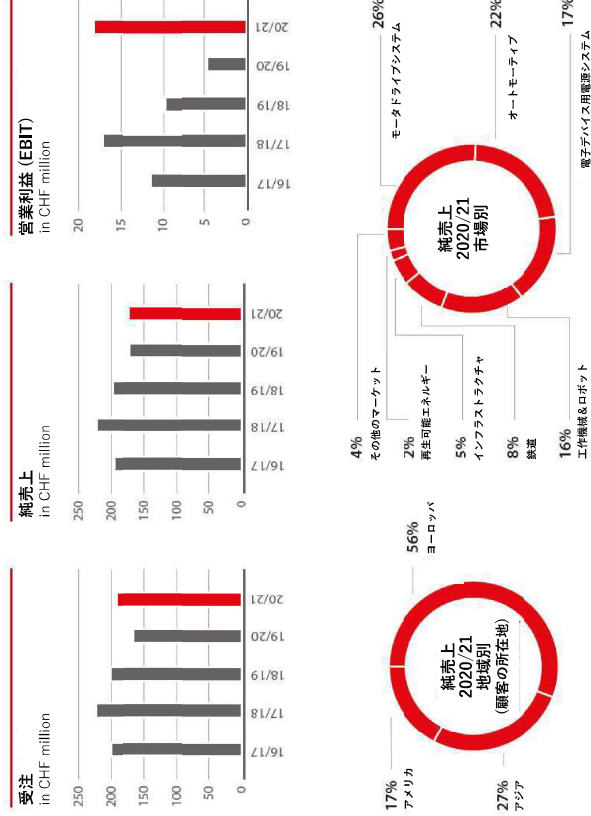

シャフナーの歴史

シャフナーグループの主要経営指標

| グループ | in CHF ,000 | | |
|---------------|-------------|---------|---------|
| | 2020/21 | 2019/20 | 2018/19 |
| 受注額 | 190,989 | 166,975 | 200,674 |
| インダストリアル事業部 | 131,780 | 95,371 | 104,348 |
| オートモティブ事業部 | 38,496 | 31,519 | 39,439 |
| パワーマグネティクス事業部 | 20,713 | 40,085 | 56,887 |
| 純売上 | 172,479 | 171,736 | 197,387 |
| インダストリアル事業部 | 108,612 | 94,906 | 106,923 |
| オートモティブ事業部 | 38,650 | 32,796 | 38,511 |
| パワーマグネティクス事業部 | 25,217 | 44,034 | 51,952 |
| 営業利益 (EBIT) | 3,322 | 4,670 | 9,803 |
| 対売上% | 1.9 | 2.7 | 5.0 |
| 当期純利益 | -2,295 | 2,715 | 7,207 |
| 対売上% | -1.3 | 1.6 | 3.6 |
| フリーキャッシュフロー | 15,280 | -437 | 6,253 |
| 総資産 | 119,950 | 128,119 | 141,879 |
| 株主資本 | 67,573 | 56,951 | 63,227 |
| 対総資産% | 56.3 | 44.5 | 44.5 |
| 従業員数 (正社員換算数) | 1,739 | 2,180 | 2,422 |